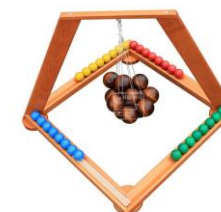

Caractéristiques du jeu

Type de jeu: Surdimensionné
Age préconisé : 5 +
Durée de jeu prévue: 15 - 20 mn
Nombre de joueurs: 1 - 4
Difficulté:
Marque du jeu:
Auteur: