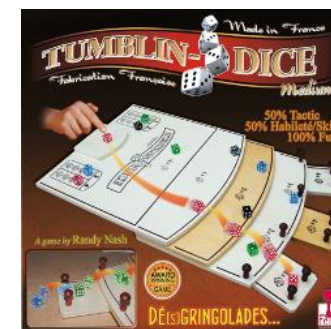

Caractéristiques du jeu

Type de jeu: Surdimensionné
Age préconisé : 6 +
Durée de jeu prévue: 30 mn
Nombre de joueurs: 2 - 6
Difficulté:
Marque du jeu: Ferti
Auteur: Ron Nash, Randy Nash