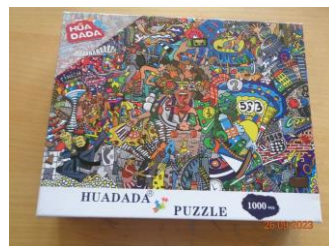

Caractéristiques du jeu

Type de jeu: Puzzle
Age préconisé : 14 +
Durée de jeu prévue: Nc
Nombre de joueurs: 1 +
Difficulté: Jaune
Marque du jeu: Huadada
Auteur: