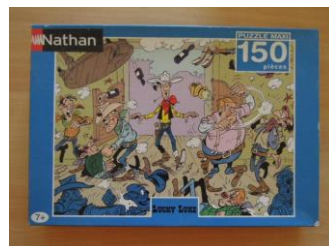

Caractéristiques du jeu

Type de jeu: Puzzle
Age préconisé : 7 +
Durée de jeu prévue: Nc
Nombre de joueurs: 1
Difficulté: Vert
Marque du jeu: Nathan
Auteur: