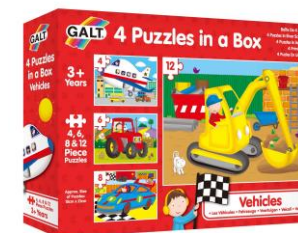

Fiche récapitulative de jeu

Code du jeu: 1586

5 puzzles 1000 pièces

Commentaires sur le jeu

Points: 1

Emplacement:

Nb pièces: 1

Caractéristiques du jeu