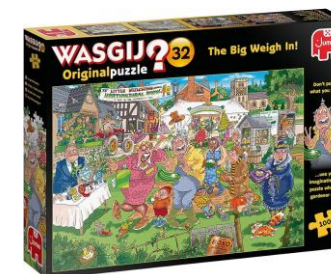

Caractéristiques du jeu

Type de jeu: Puzzle
 Age préconisé : 8 +
 Durée de jeu prévue: Nc
 Nombre de joueurs: 1 +
 Difficulté: Rouge
 Marque du jeu: Jumbo
 Auteur:

Fiche récapitulative de jeu

Code du jeu: 1769